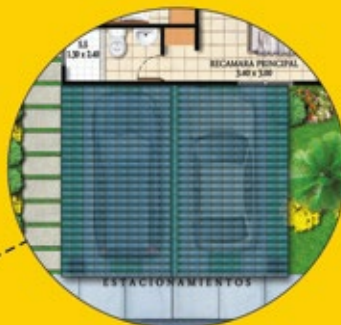

MODELO

HORIZONTE

Residencial Ribera

9.40 m ANCHO DE LOTE

MODELO HORIZONTE

ÁREA TOTAL

(De construcción)

96.31 M²

Nota: Área total incluye área cerrada y abierta; y esta última considera aceras, estacionamientos y otros.

PRECIO DE REFERENCIA

Válido por 15 días calendario y de acuerdo a disponibilidad.

OPCION 1

Techo completo estacionamiento